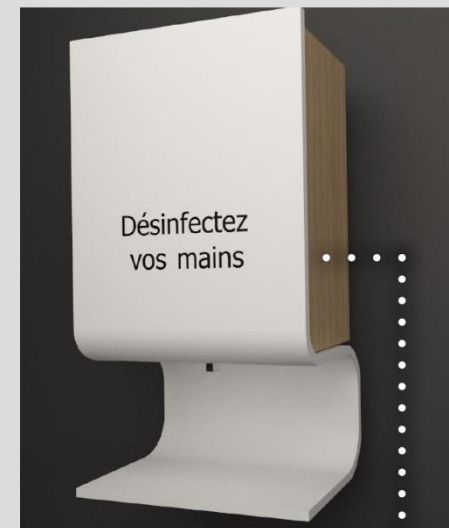

DistriGel 3

Distributeur de gel désinfectant sans contact

CARACTÉRISTIQUES

TOTEM DÉSINFECTANT SANITAIRE PORTABLE COMPLET AVEC DISTRIBUTEUR DE DÉSINFECTANT ÉLECTRONIQUE POUR LES MAINS SANS CONTACT. AIDE À PRÉVENIR LA CONTAMINATION CROISÉE DANS LES ERP (ESPACE RECEVANT DU PUBLIC) TELLES QUE LES BANQUES, LES HÔPITAUX, LES SUPERMARCHÉS ET TOUT AUTRE ESPACE PUBLIC À FORT TRAFIC (ENTREPRISES, ETC).

CONÇU POUR ÊTRE UTILISÉ AVEC N'IMPORTE QUELLE MARQUE DE DÉSINFECTANT POUR LES MAINS. COMPATIBLE AVEC L'ÉTHANOL, L'ALCOOL ISOPROPYLIQUE IPA - JUSQU'À 80% ET ALCOGEL.

FONCTIONNEMENT

DÉSINFECTANT ÉLECTRONIQUE POUR LES MAINS SANS CONTACT, PORTABLE ET AUTONOME ACTIONNÉ PAR UN CAPTEUR INFRAROUGE. LE DÉSINFECTANT POUR LES MAINS DISTRIBUE AUTOMATIQUEMENT UNE QUANTITÉ PRÉDÉFINIE DE DÉSINFECTANT LORSQUE LES UTILISATEURS PLACENT UNE MAIN À PORTÉE DU CAPTEUR.

AVANTAGES PRODUITS

- UNITÉ PORTATIVE COMPLÈTE, ET PRÊT À INSTALLER - À FIXER AU MUR.
- RECOMMANDÉ POUR LES SUPERMARCHÉS, LES BANQUES, LES HALLS ET LES ZONES À FORT TRAFIC
- SANS CONTACT, PROTÉGEANT LES UTILISATEURS CONTRE LA CONTAMINATION CROISÉE ET LES VIRUS TELS QUE COVID-19
- ALIMENTATION 9V OU TRANSFORMATEUR 12V BOTTLE BOUTEILLE DE 1 L OU RÉSERVOIR DE 5 L POUR LES ENDROITS À FORTE DEMANDE - DÉSINFECTANT POUR LES MAINS NON FOURNI
- FONCTIONNE AVEC N'IMPORTE QUELLE MARQUE DE DÉSINFECTANT POUR LES MAINS.
- TOTEM DESIGN ET STABLES EN PANNEAUX V-KORR CREATIVE SURFACE ET BOIS (DIMENSIONS 325 X 776 X 280 MM)
- FACILE D'ACCÈS POUR UN REMPLISSAGE DU DÉSINFECTANT POUR LES MAINS AVEC ÉTAGÈRE DE RANGEMENT
- OPTION: FACE AVANT PERSONNALISÉE (LOGO OU TEXTE)

DESIGN

ANTI BACTÉRIE

QUANTITÉ PRÉCISE

Version Mural

RECHARGEZ LE GEL PAR L'ACCÈS
Réserve 1L ou 5l